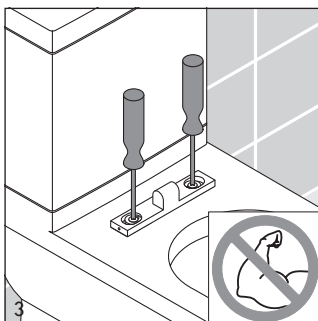

Starck 3

Montageanleitung WC-Sitz

Mounting instructions Toilet seat and cover

Notice de montage Abattants pour WC

Montageaanwijzing Zitting

Istruzioni di montaggio Sedile Vaso

Instrucciones de montaje Asiento y tapa de inodoro

Instruções de montagem Tampo de sanita

Montaj kılavuzu Klozet kapağı

斯达克3 安装说明 座便器盖板及垫圈

0064310000

0064390000

Technische Verbesserungen und optische Veränderungen an den abgebildeten Produkten behalten wir uns vor.
 We reserve the right to make technical improvements and enhance the appearance of the products shown.
 Nous nous réservons le droit d'apporter des améliorations techniques et de modifier l'apparence visuelle des produits présentés.
 Technische verbeteringen en optische wijzigingen ten opzichte van de afgebeelde producten voorbehouden.
 Con riserva di apportare modifiche tecniche.
 Nos reservamos el derecho de realizar modificaciones técnicas y de aspecto de los productos representados.
 Reservamo-nos o direito de efectuar melhorias técnicas e alterações visuais que beneficiem os produtos apresentados.
 Belirtilen ürünlerinde teknik iyileştirme ve görsel değişiklik yapma haklarımız saklıdır.
 由于技术改进, 我们保留改变产品规格说明的权利。