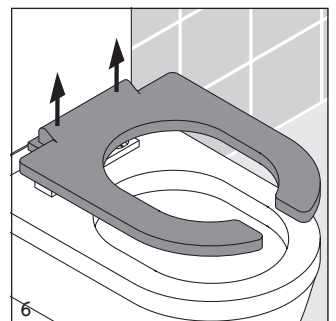

Starck 3

Montageanleitung WC-Sitz

Mounting instructions Toilet seat and cover

Notice de montage Abattants pour WC

Montageaanwijzing Zitting

Istruzioni di montaggio Sedile Vaso

Instrucciones de montaje Asiento y tapa de inodoro

Instruções de montagem Tampo de sanita

Montaj kılavuzu Klozet kapağı

斯达克3 安装说明 座便器盖板及垫圈

0064310000

0064390000

Technische Verbesserungen und optische Veränderungen an den abgebildeten Produkten behalten wir uns vor.
 We reserve the right to make technical improvements and enhance the appearance of the products shown.
 Nous nous réservons le droit d'apporter des améliorations techniques et de modifier l'apparence visuelle des produits présentés.
 Technische verbeteringen en optische wijzigingen ten opzichte van de afgebeelde producten voorbehouden.
 Con riserva di apportare modifiche tecniche.
 Nos reservamos el derecho de realizar modificaciones técnicas y de aspecto de los productos representados.
 Reservamo-nos o direito de efectuar melhorias técnicas e alterações visuais que beneficiem os produtos apresentados.
 Belirtilen ürünlerinde teknik iyileştirme ve görsel değişiklik yapma haklarımız saklıdır.
 由于技术改进, 我们保留改变产品规格说明的权利。