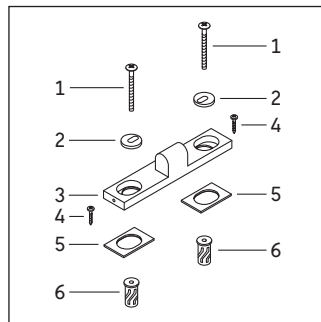

Starck 3

Montageanleitung WC-Sitz

Mounting instructions Toilet seat and cover

Notice de montage Abattants pour WC

Montageaanwijzing Zitting

Istruzioni di montaggio Sedile Vaso

Instrucciones de montaje Asiento y tapa de inodoro

Instruções de montagem Tampo de sanita

Montaj kılavuzu Klozet kapağı

斯达克3 安装说明 座便器盖板及垫圈

0064310000

0064390000

Technische Verbesserungen und optische Veränderungen an den abgebildeten Produkten behalten wir uns vor.
 We reserve the right to make technical improvements and enhance the appearance of the products shown.
 Nous nous réservons le droit d'apporter des améliorations techniques et de modifier l'apparence visuelle des produits présentés.
 Technische verbeteringen en optische wijzigingen ten opzichte van de afgebeelde producten voorbehouden.
 Con riserva di apportare modifiche tecniche.
 Nos reservamos el derecho de realizar modificaciones técnicas y de aspecto de los productos representados.
 Reservamo-nos o direito de efectuar melhorias técnicas e alterações visuais que beneficiem os produtos apresentados.
 Belirtilen ürünlerinde teknik iyileştirme ve görsel değişiklik yapma haklarımız saklıdır.
 由于技术改进, 我们保留改变产品规格说明的权利。