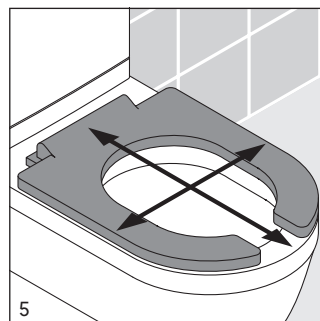

Starck 3

Montageanleitung WC-Sitz

Mounting instructions Toilet seat and cover

Notice de montage Abattants pour WC

Montageaanwijzing Zitting

Istruzioni di montaggio Sedile Vaso

Instrucciones de montaje Asiento y tapa de inodoro

Instruções de montagem Tampo de sanita

Montaj kılavuzu Klozet kapağı

斯达克3 安装说明 座便器盖板及垫圈

0064310000

0064390000

Technische Verbesserungen und optische Veränderungen an den abgebildeten Produkten behalten wir uns vor.
 We reserve the right to make technical improvements and enhance the appearance of the products shown.
 Nous nous réservons le droit d'apporter des améliorations techniques et de modifier l'apparence visuelle des produits présentés.
 Technische verbeteringen en optische wijzigingen ten opzichte van de afgebeelde producten voorbehouden.
 Con riserva di apportare modifiche tecniche.
 Nos reservamos el derecho de realizar modificaciones técnicas y de aspecto de los productos representados.
 Reservamo-nos o direito de efectuar melhorias técnicas e alterações visuais que beneficiem os produtos apresentados.
 Belirtilen ürünlerinde teknik iyileştirme ve görsel değişiklik yapma haklarımız saklıdır.
 由于技术改进, 我们保留改变产品规格说明的权利。