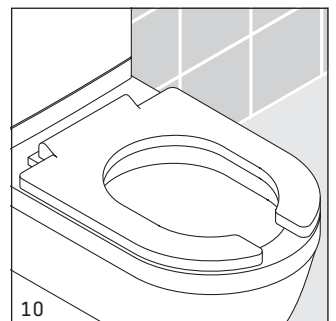

Starck 3

Montageanleitung WC-Sitz

Mounting instructions Toilet seat and cover

Notice de montage Abattants pour WC

Montageaanwijzing Zitting

Istruzioni di montaggio Sedile Vaso

Instrucciones de montaje Asiento y tapa de inodoro

Instruções de montagem Tampo de sanita

Montaj kılavuzu Klozet kapağı

斯达克3 安装说明 座便器盖板及垫圈

0064310000

0064390000

Technische Verbesserungen und optische Veränderungen an den abgebildeten Produkten behalten wir uns vor.
 We reserve the right to make technical improvements and enhance the appearance of the products shown.
 Nous nous réservons le droit d'apporter des améliorations techniques et de modifier l'apparence visuelle des produits présentés.
 Technische verbeteringen en optische wijzigingen ten opzichte van de afgebeelde producten voorbehouden.
 Con riserva di apportare modifiche tecniche.
 Nos reservamos el derecho de realizar modificaciones técnicas y de aspecto de los productos representados.
 Reservamo-nos o direito de efectuar melhorias técnicas e alterações visuais que beneficiem os produtos apresentados.
 Belirtilen ürünlerinde teknik iyileştirme ve görsel değişiklik yapma haklarımız saklıdır.
 由于技术改进, 我们保留改变产品规格说明的权利。