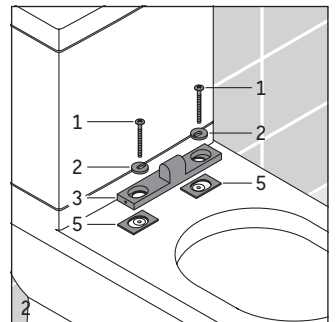

Starck 3

Montageanleitung WC-Sitz

Mounting instructions Toilet seat and cover

Notice de montage Abattants pour WC

Montageaanwijzing Zitting

Istruzioni di montaggio Sedile Vaso

Instrucciones de montaje Asiento y tapa de inodoro

Instruções de montagem Tampo de sanita

Montaj kılavuzu Klozet kapağı

斯达克3 安装说明 座便器盖板及垫圈

0064310000

0064390000

Technische Verbesserungen und optische Veränderungen an den abgebildeten Produkten behalten wir uns vor.
 We reserve the right to make technical improvements and enhance the appearance of the products shown.
 Nous nous réservons le droit d'apporter des améliorations techniques et de modifier l'apparence visuelle des produits présentés.
 Technische verbeteringen en optische wijzigingen ten opzichte van de afgebeelde producten voorbehouden.
 Con riserva di apportare modifiche tecniche.
 Nos reservamos el derecho de realizar modificaciones técnicas y de aspecto de los productos representados.
 Reservamo-nos o direito de efectuar melhorias técnicas e alterações visuais que beneficiem os produtos apresentados.
 Belirtilen ürünlerinde teknik iyileştirme ve görsel değişiklik yapma haklarımız saklıdır.
 由于技术改进, 我们保留改变产品规格说明的权利。