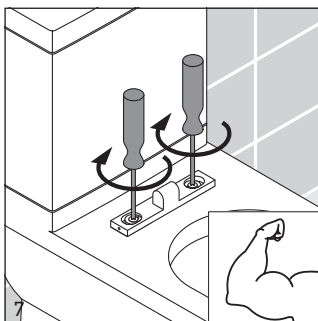

Starck 3

Montageanleitung WC-Sitz

Mounting instructions Toilet seat and cover

Notice de montage Abattants pour WC

Montageaanwijzing Zitting

Istruzioni di montaggio Sedile Vaso

Instrucciones de montaje Asiento y tapa de inodoro

Instruções de montagem Tampo de sanita

Montaj kılavuzu Klozet kapağı

斯达克3 安装说明 座便器盖板及垫圈

0064310000

0064390000

Technische Verbesserungen und optische Veränderungen an den abgebildeten Produkten behalten wir uns vor.
 We reserve the right to make technical improvements and enhance the appearance of the products shown.
 Nous nous réservons le droit d'apporter des améliorations techniques et de modifier l'apparence visuelle des produits présentés.
 Technische verbeteringen en optische wijzigingen ten opzichte van de afgebeelde producten voorbehouden.
 Con riserva di apportare modifiche tecniche.
 Nos reservamos el derecho de realizar modificaciones técnicas y de aspecto de los productos representados.
 Reservamo-nos o direito de efectuar melhorias técnicas e alterações visuais que beneficiem os produtos apresentados.
 Belirtilen ürünlerinde teknik iyileştirme ve görsel değişiklik yapma haklarımız saklıdır.
 由于技术改进, 我们保留改变产品规格说明的权利。