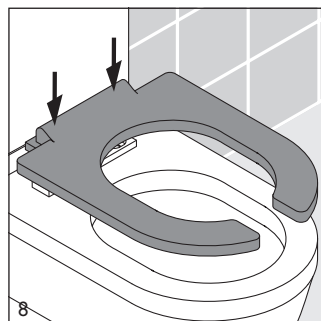

Starck 3

Montageanleitung WC-Sitz

Mounting instructions Toilet seat and cover

Notice de montage Abattants pour WC

Montageaanwijzing Zitting

Istruzioni di montaggio Sedile Vaso

Instrucciones de montaje Asiento y tapa de inodoro

Instruções de montagem Tampo de sanita

Montaj kılavuzu Klozet kapağı

斯达克3 安装说明 座便器盖板及垫圈

0064310000

0064390000

Technische Verbesserungen und optische Veränderungen an den abgebildeten Produkten behalten wir uns vor.
 We reserve the right to make technical improvements and enhance the appearance of the products shown.
 Nous nous réservons le droit d'apporter des améliorations techniques et de modifier l'apparence visuelle des produits présentés.
 Technische verbeteringen en optische wijzigingen ten opzichte van de afgebeelde producten voorbehouden.
 Con riserva di apportare modifiche tecniche.
 Nos reservamos el derecho de realizar modificaciones técnicas y de aspecto de los productos representados.
 Reservamo-nos o direito de efectuar melhorias técnicas e alterações visuais que beneficiem os produtos apresentados.
 Belirtilen ürünlerinde teknik iyileştirme ve görsel değişiklik yapma haklarımız saklıdır.
 由于技术改进, 我们保留改变产品规格说明的权利。