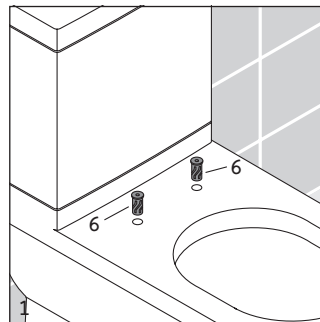

Starck 3

Montageanleitung WC-Sitz

Mounting instructions Toilet seat and cover

Notice de montage Abattants pour WC

Montageaanwijzing Zitting

Istruzioni di montaggio Sedile Vaso

Instrucciones de montaje Asiento y tapa de inodoro

Instruções de montagem Tampo de sanita

Montaj kılavuzu Klozet kapağı

斯达克3 安装说明 座便器盖板及垫圈

0064310000

0064390000

Technische Verbesserungen und optische Veränderungen an den abgebildeten Produkten behalten wir uns vor.
 We reserve the right to make technical improvements and enhance the appearance of the products shown.
 Nous nous réservons le droit d'apporter des améliorations techniques et de modifier l'apparence visuelle des produits présentés.
 Technische verbeteringen en optische wijzigingen ten opzichte van de afgebeelde producten voorbehouden.
 Con riserva di apportare modifiche tecniche.
 Nos reservamos el derecho de realizar modificaciones técnicas y de aspecto de los productos representados.
 Reservamo-nos o direito de efectuar melhorias técnicas e alterações visuais que beneficiem os produtos apresentados.
 Belirtilen ürünlerinde teknik iyileştirme ve görsel değişiklik yapma haklarımız saklıdır.
 由于技术改进, 我们保留改变产品规格说明的权利。