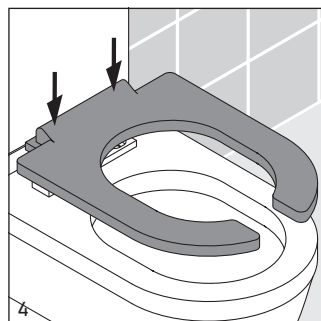

Starck 3

Montageanleitung WC-Sitz

Mounting instructions Toilet seat and cover

Notice de montage Abattants pour WC

Montageaanwijzing Zitting

Istruzioni di montaggio Sedile Vaso

Instrucciones de montaje Asiento y tapa de inodoro

Instruções de montagem Tampo de sanita

Montaj kılavuzu Klozet kapağı

斯达克3 安装说明 座便器盖板及垫圈

0064310000

0064390000

Technische Verbesserungen und optische Veränderungen an den abgebildeten Produkten behalten wir uns vor.
 We reserve the right to make technical improvements and enhance the appearance of the products shown.
 Nous nous réservons le droit d'apporter des améliorations techniques et de modifier l'apparence visuelle des produits présentés.
 Technische verbeteringen en optische wijzigingen ten opzichte van de afgebeelde producten voorbehouden.
 Con riserva di apportare modifiche tecniche.
 Nos reservamos el derecho de realizar modificaciones técnicas y de aspecto de los productos representados.
 Reservamo-nos o direito de efectuar melhorias técnicas e alterações visuais que beneficiem os produtos apresentados.
 Belirtilen ürünlerinde teknik iyileştirme ve görsel değişiklik yapma haklarımız saklıdır.
 由于技术改进, 我们保留改变产品规格说明的权利。