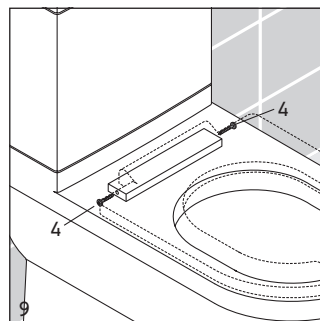

Starck 3

Montageanleitung WC-Sitz

Mounting instructions Toilet seat and cover

Notice de montage Abattants pour WC

Montageaanwijzing Zitting

Istruzioni di montaggio Sedile Vaso

Instrucciones de montaje Asiento y tapa de inodoro

Instruções de montagem Tampo de sanita

Montaj kılavuzu Klozet kapağı

斯达克3 安装说明 座便器盖板及垫圈

0064310000

0064390000

Technische Verbesserungen und optische Veränderungen an den abgebildeten Produkten behalten wir uns vor.
 We reserve the right to make technical improvements and enhance the appearance of the products shown.
 Nous nous réservons le droit d'apporter des améliorations techniques et de modifier l'apparence visuelle des produits présentés.
 Technische verbeteringen en optische wijzigingen ten opzichte van de afgebeelde producten voorbehouden.
 Con riserva di apportare modifiche tecniche.
 Nos reservamos el derecho de realizar modificaciones técnicas y de aspecto de los productos representados.
 Reservamo-nos o direito de efectuar melhorias técnicas e alterações visuais que beneficiem os produtos apresentados.
 Belirtilen ürünlerinde teknik iyileştirme ve görsel değişiklik yapma haklarımız saklıdır.
 由于技术改进, 我们保留改变产品规格说明的权利。