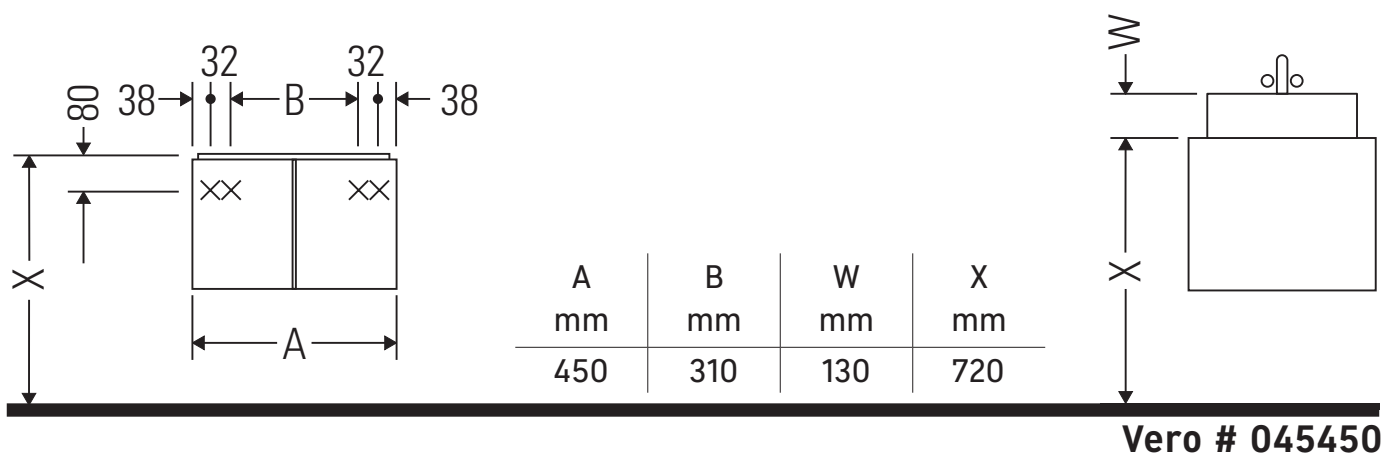

Vero

VE 6103

Montageanleitung

Verwendungshinweise

Die Badmöbelserie entspricht den gültigen Normen und Richtlinien zum Zeitpunkt der Auslieferung und ist für den Einsatz in Bädern konzipiert. Eine direkte Benetzung mit Wasser z. B. beim Duschen ist zu vermeiden.