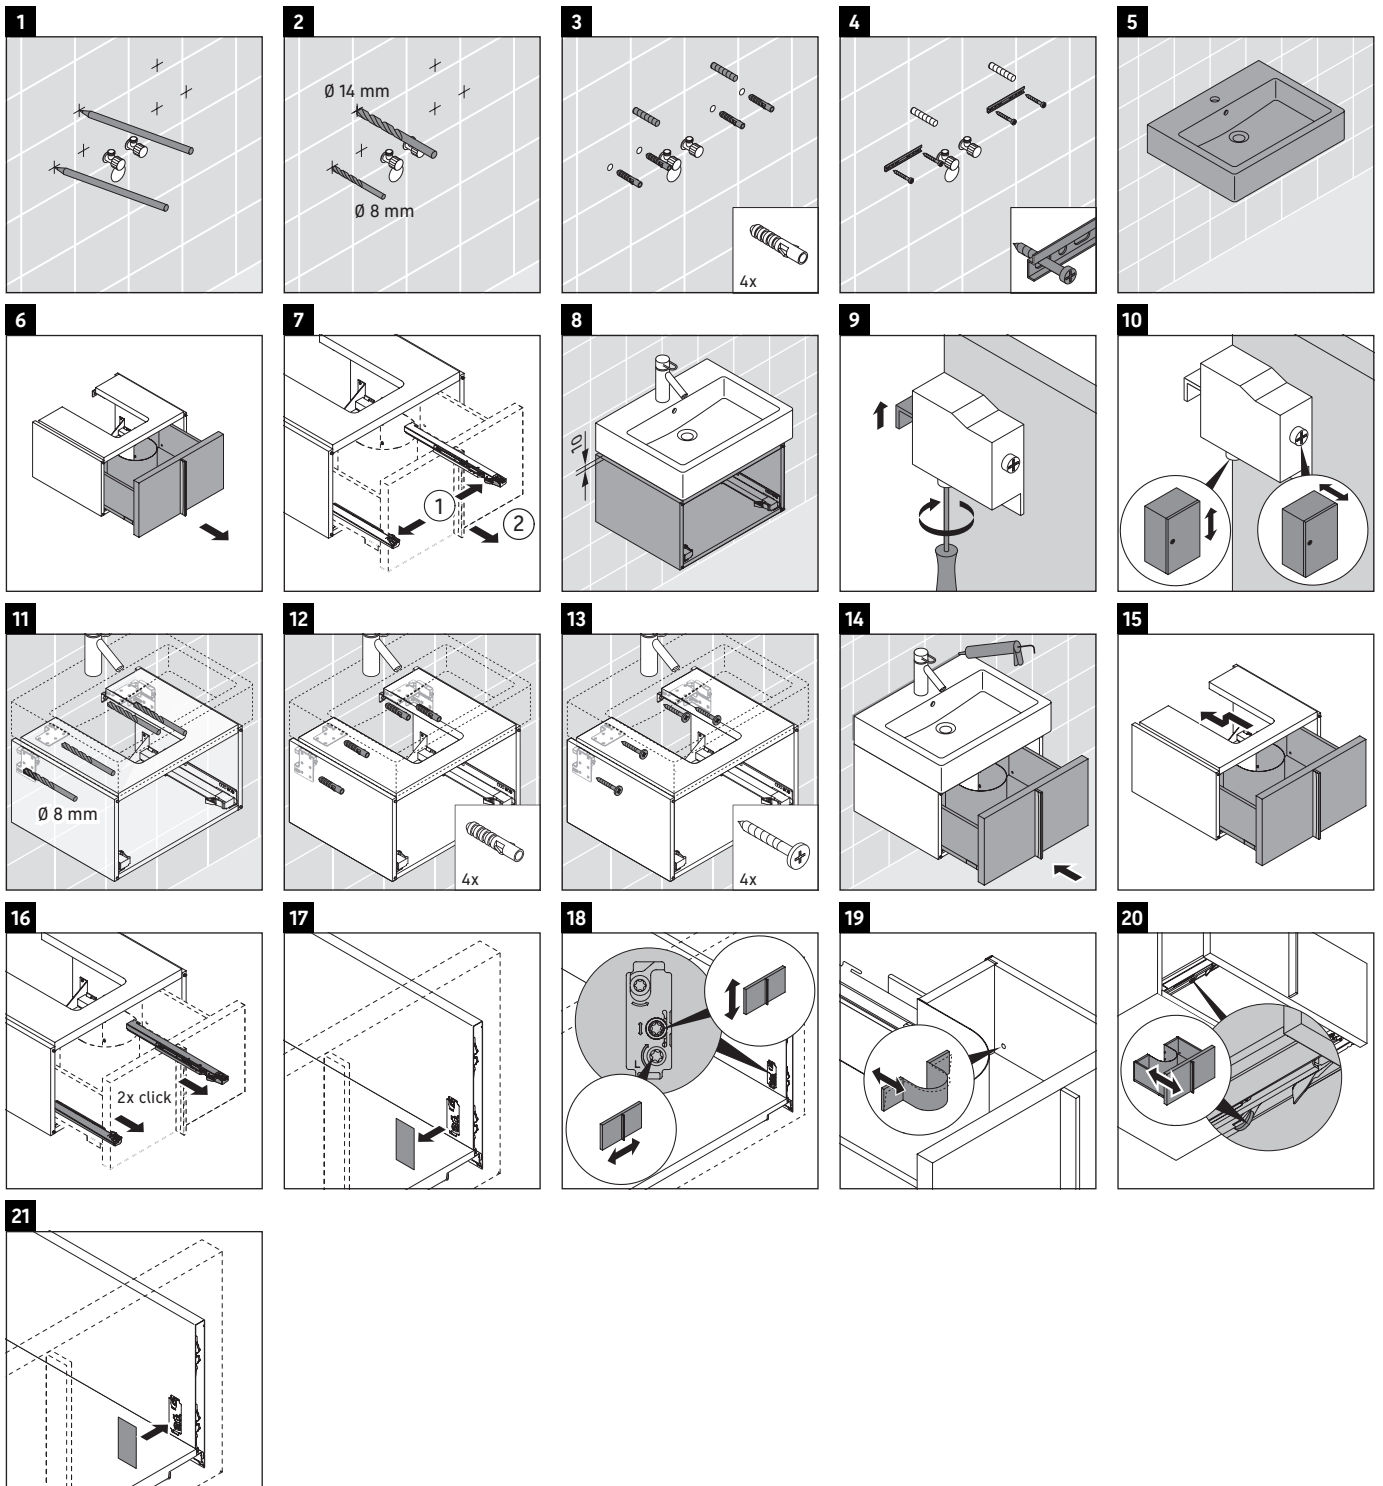

Best.-Nr. VE6103/14.06.1