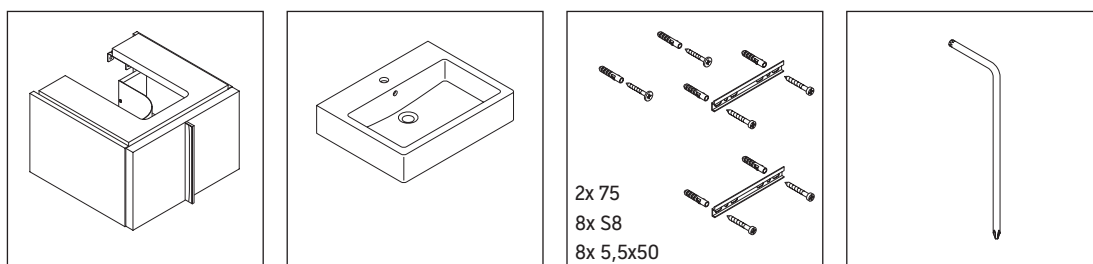

Vero

VE 6103

Montageanleitung

Verwendungshinweise

Die Badmöbelserie entspricht den gültigen Normen und Richtlinien zum Zeitpunkt der Auslieferung und ist für den Einsatz in Bädern konzipiert. Eine direkte Benetzung mit Wasser z. B. beim Duschen ist zu vermeiden.