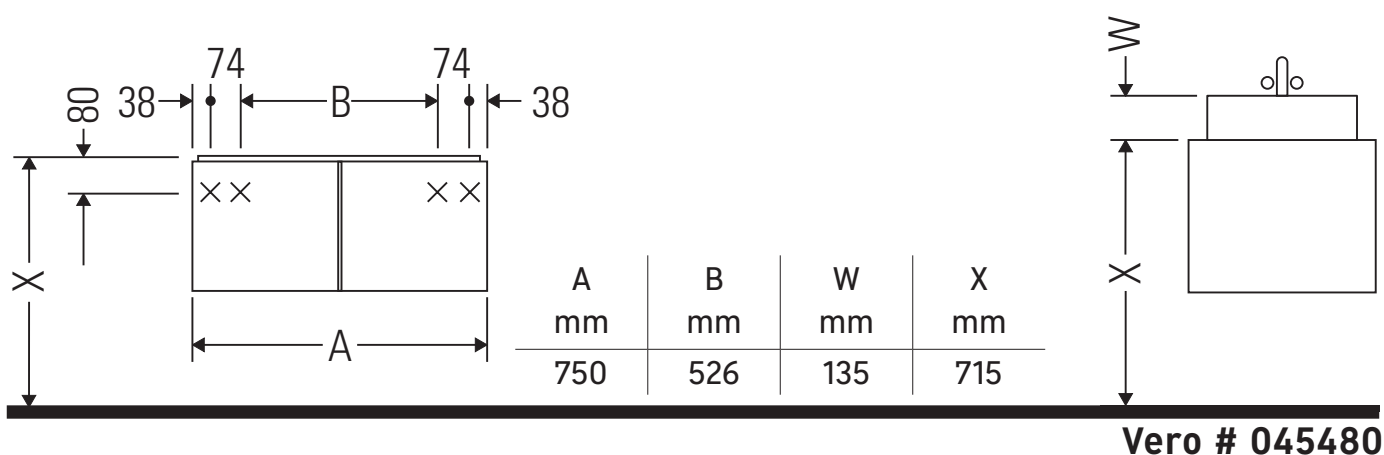

Vero

VE 6106

Montageanleitung

Verwendungshinweise

Die Badmöbelserie entspricht den gültigen Normen und Richtlinien zum Zeitpunkt der Auslieferung und ist für den Einsatz in Bädern konzipiert. Eine direkte Benetzung mit Wasser z. B. beim Duschen ist zu vermeiden.