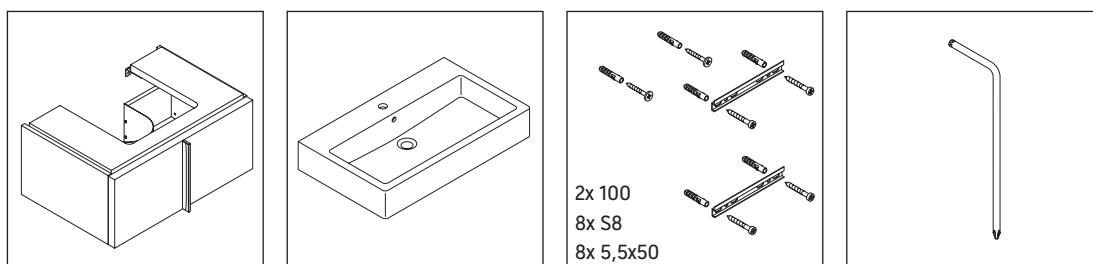

Vero

VE 6106

Montageanleitung

Verwendungshinweise

Die Badmöbelserie entspricht den gültigen Normen und Richtlinien zum Zeitpunkt der Auslieferung und ist für den Einsatz in Bädern konzipiert. Eine direkte Benetzung mit Wasser z. B. beim Duschen ist zu vermeiden.