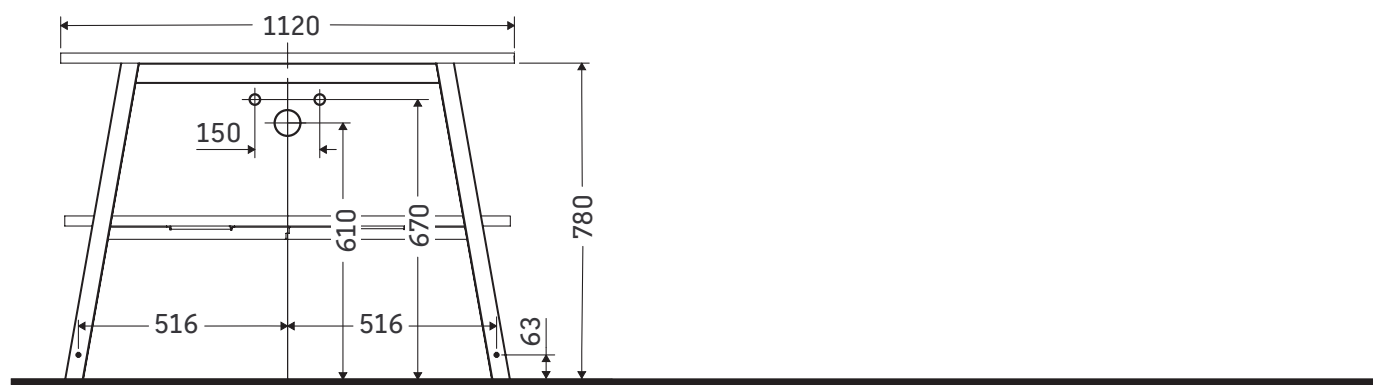

Cape Cod

CC 9532

Montageanleitung

Verwendungshinweise

Die Badmöbelserie entspricht den gültigen Normen und Richtlinien zum Zeitpunkt der Auslieferung und ist für den Einsatz in Bädern konzipiert. Eine direkte Benetzung mit Wasser z. B. beim Duschen ist zu vermeiden.