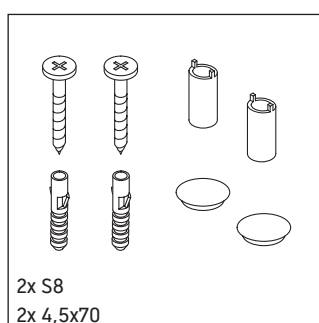

Cape Cod

CC 9532

Montageanleitung

Verwendungshinweise

Die Badmöbelserie entspricht den gültigen Normen und Richtlinien zum Zeitpunkt der Auslieferung und ist für den Einsatz in Bädern konzipiert. Eine direkte Benetzung mit Wasser z. B. beim Duschen ist zu vermeiden.