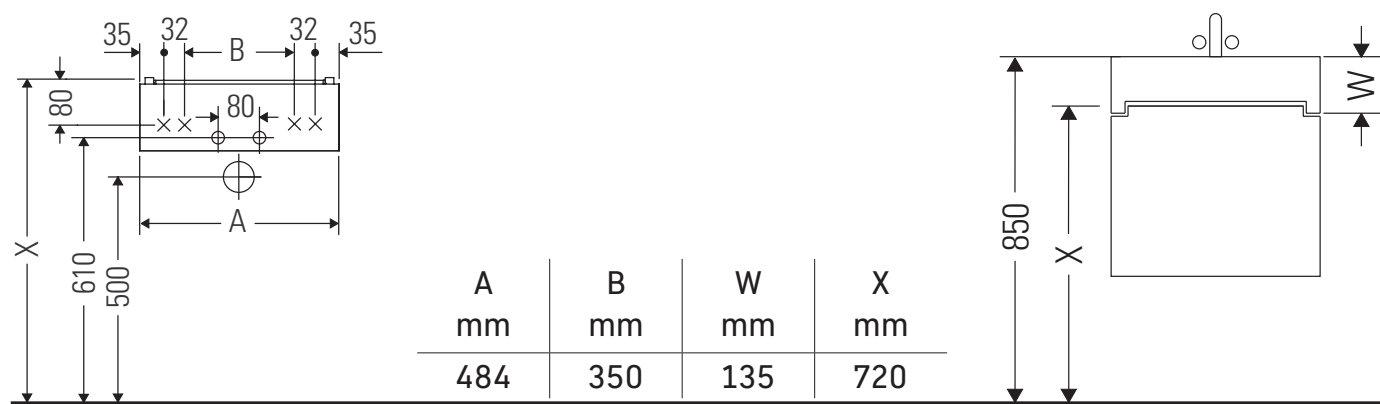

Vero Air

VA 6024

Montageanleitung

Vero Air # 235050

Verwendungshinweise

Die Badmöbelserie entspricht den gültigen Normen und Richtlinien zum Zeitpunkt der Auslieferung und ist für den Einsatz in Bädern konzipiert. Eine direkte Benetzung mit Wasser z. B. beim Duschen ist zu vermeiden.