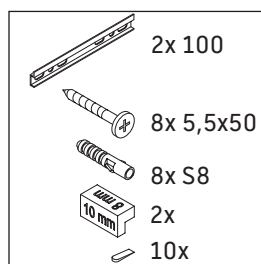

Vero Air

VA 6024

Montageanleitung

Vero Air # 235050

Verwendungshinweise

Die Badmöbelserie entspricht den gültigen Normen und Richtlinien zum Zeitpunkt der Auslieferung und ist für den Einsatz in Bädern konzipiert. Eine direkte Benetzung mit Wasser z. B. beim Duschen ist zu vermeiden.