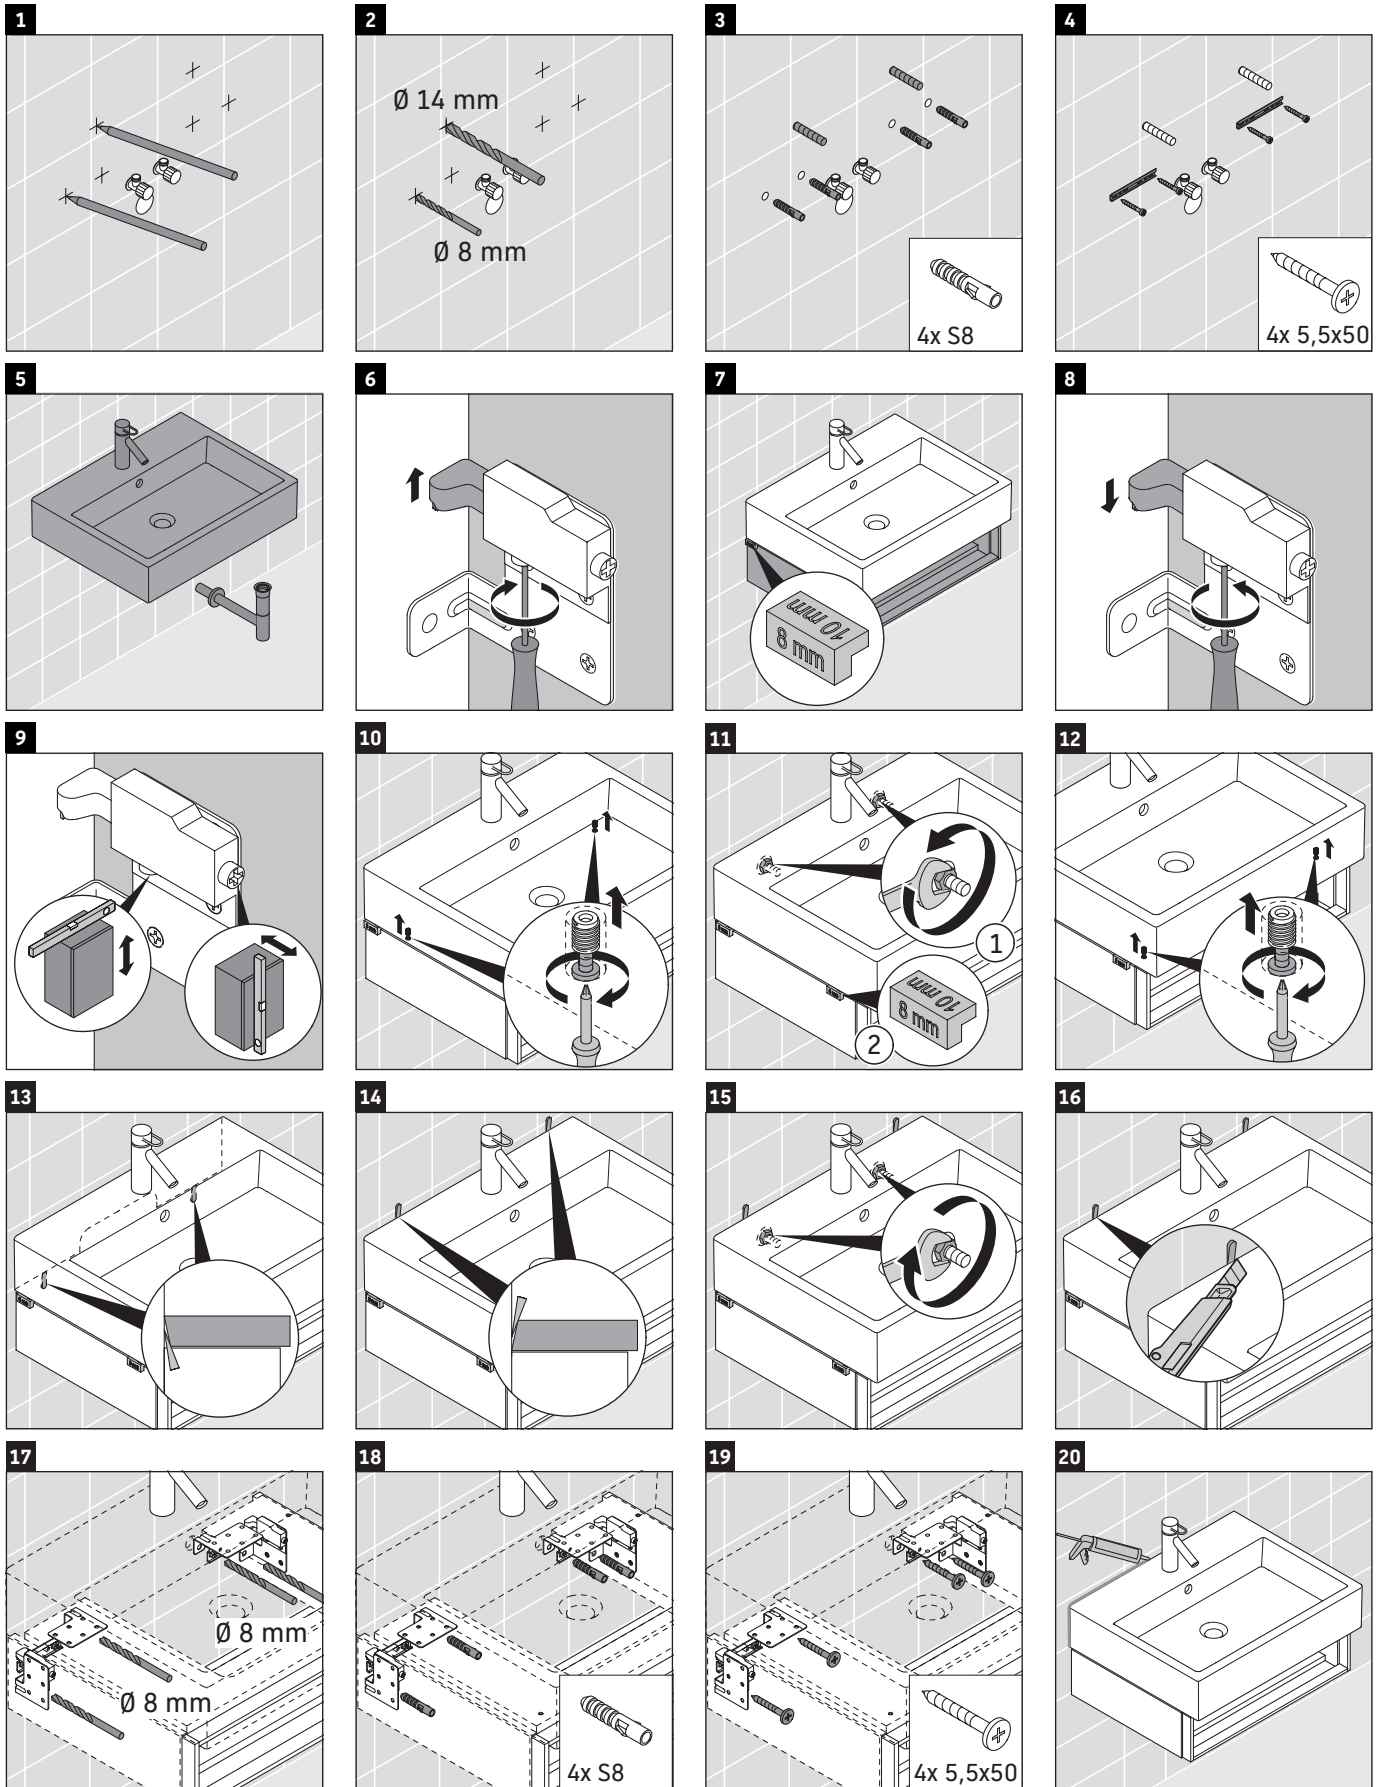

Duravit AG, Werderstr. 36, 78132 Hornberg, Germany, Phone +49 78 33 700, Fax +49 78 33 70 289, info@duravit.de, www.duravit.de