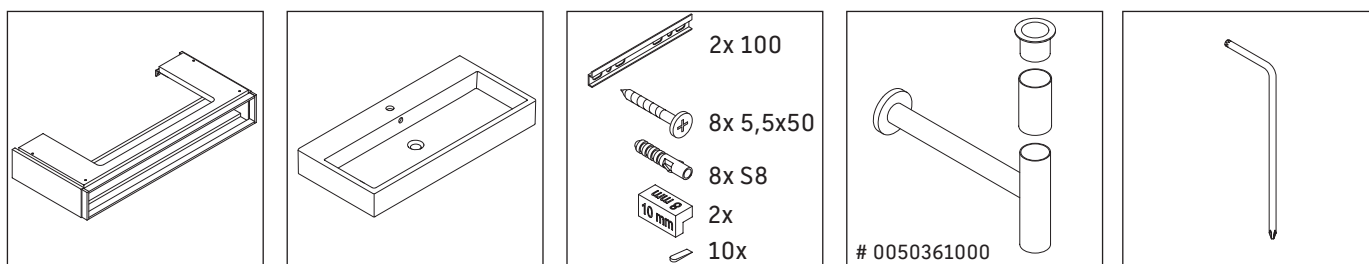

Vero Air

VA 6028

Montageanleitung

Vero Air # 235010

Verwendungshinweise

Die Badmöbelserie entspricht den gültigen Normen und Richtlinien zum Zeitpunkt der Auslieferung und ist für den Einsatz in Bädern konzipiert. Eine direkte Benetzung mit Wasser z. B. beim Duschen ist zu vermeiden.