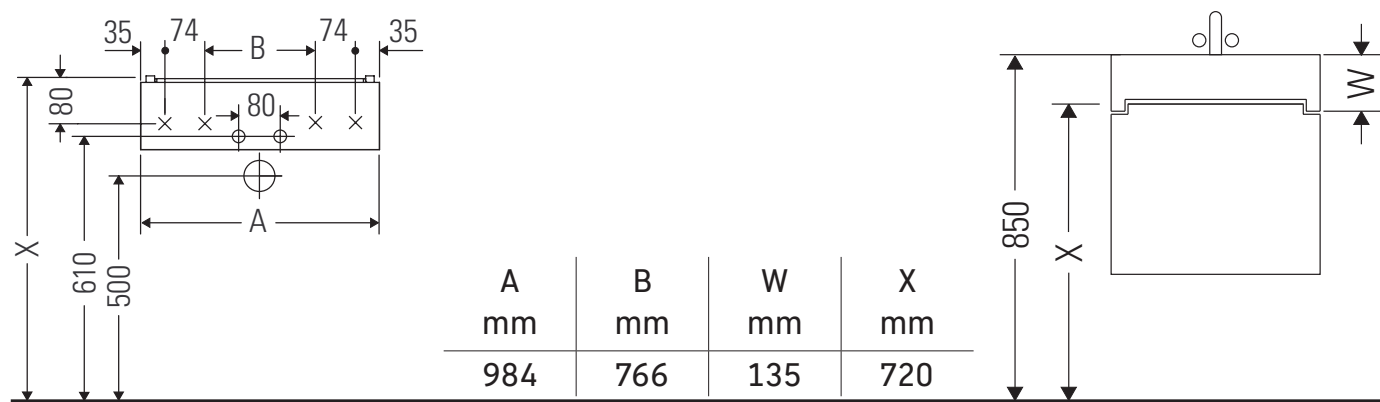

Vero Air

VA 6028

Montageanleitung

Vero Air # 235010

Verwendungshinweise

Die Badmöbelserie entspricht den gültigen Normen und Richtlinien zum Zeitpunkt der Auslieferung und ist für den Einsatz in Bädern konzipiert. Eine direkte Benetzung mit Wasser z. B. beim Duschen ist zu vermeiden.