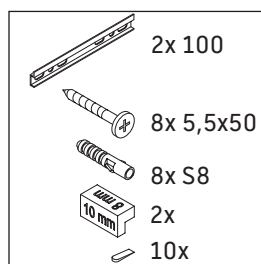

Vero Air

VA 6125

Montageanleitung

Vero Air # 235060

Verwendungshinweise

Die Badmöbelserie entspricht den gültigen Normen und Richtlinien zum Zeitpunkt der Auslieferung und ist für den Einsatz in Bädern konzipiert. Eine direkte Benetzung mit Wasser z. B. beim Duschen ist zu vermeiden.