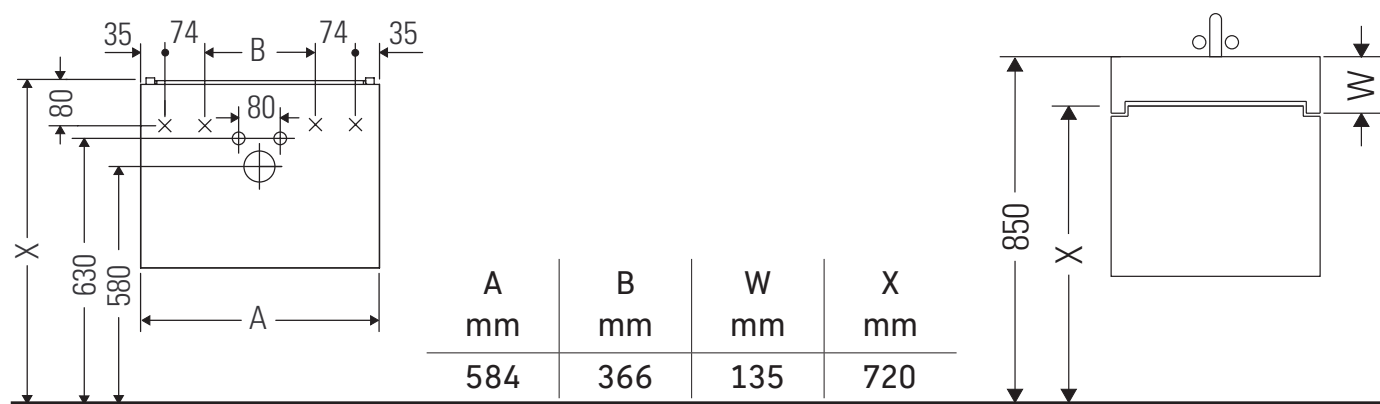

Vero Air

VA 6125

Montageanleitung

Vero Air # 235060

Verwendungshinweise

Die Badmöbelserie entspricht den gültigen Normen und Richtlinien zum Zeitpunkt der Auslieferung und ist für den Einsatz in Bädern konzipiert. Eine direkte Benetzung mit Wasser z. B. beim Duschen ist zu vermeiden.