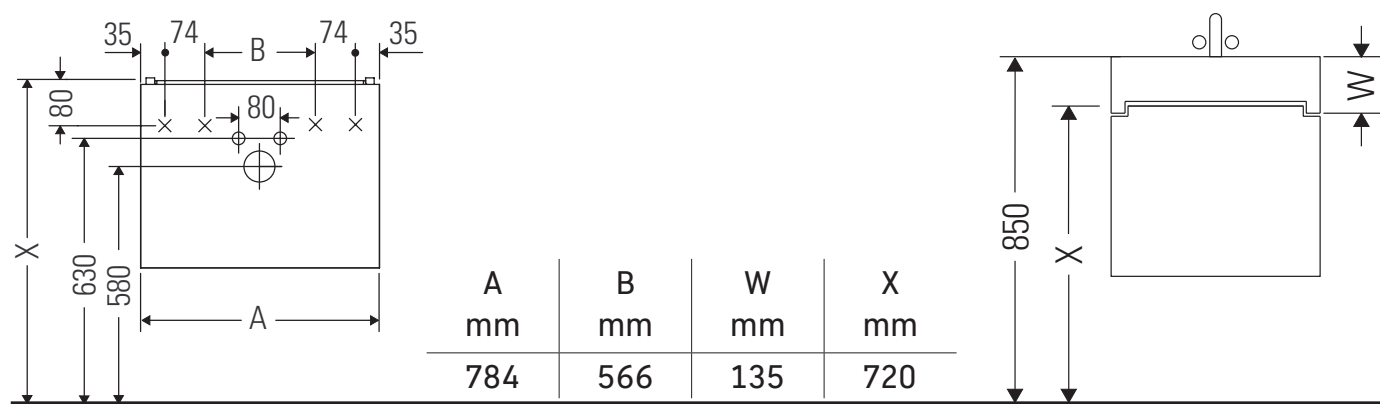

Vero Air

VA 6127

Montageanleitung

Vero Air # 235080

Verwendungshinweise

Die Badmöbelserie entspricht den gültigen Normen und Richtlinien zum Zeitpunkt der Auslieferung und ist für den Einsatz in Bädern konzipiert. Eine direkte Benetzung mit Wasser z. B. beim Duschen ist zu vermeiden.