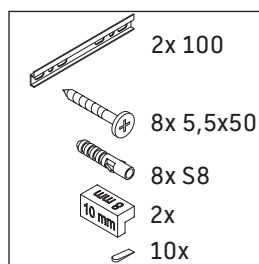

Vero Air

VA 6127

Montageanleitung

Vero Air # 235080

Verwendungshinweise

Die Badmöbelserie entspricht den gültigen Normen und Richtlinien zum Zeitpunkt der Auslieferung und ist für den Einsatz in Bädern konzipiert. Eine direkte Benetzung mit Wasser z. B. beim Duschen ist zu vermeiden.