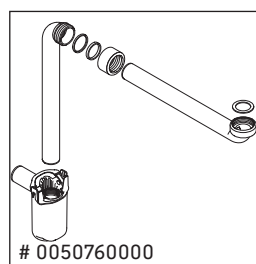

Vero Air

VA 6284

Montageanleitung

Vero Air # 235050

Verwendungshinweise

Die Badmöbelserie entspricht den gültigen Normen und Richtlinien zum Zeitpunkt der Auslieferung und ist für den Einsatz in Bädern konzipiert. Eine direkte Benetzung mit Wasser z. B. beim Duschen ist zu vermeiden.