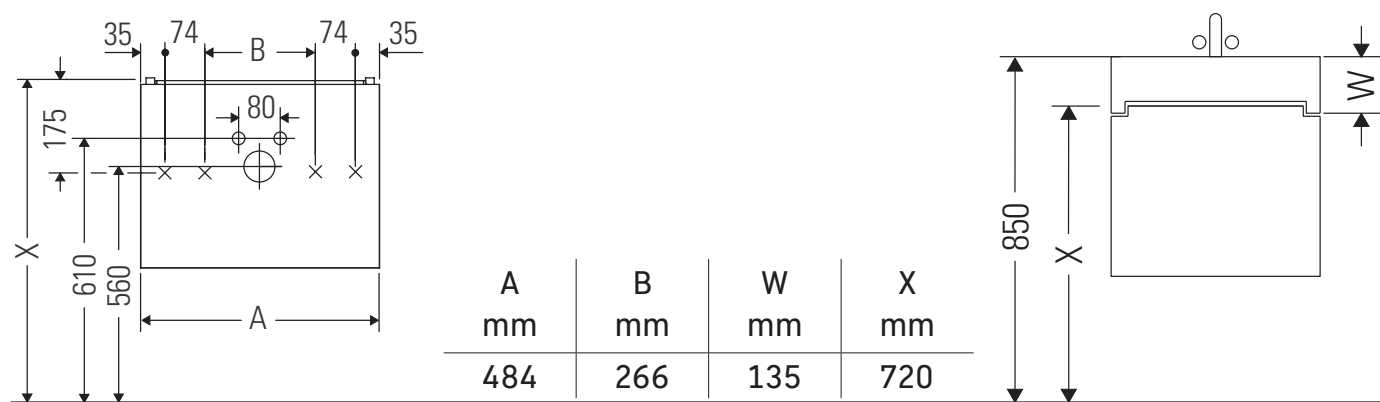

Vero Air

VA 6284

Montageanleitung

Vero Air # 235050

Verwendungshinweise

Die Badmöbelserie entspricht den gültigen Normen und Richtlinien zum Zeitpunkt der Auslieferung und ist für den Einsatz in Bädern konzipiert. Eine direkte Benetzung mit Wasser z. B. beim Duschen ist zu vermeiden.