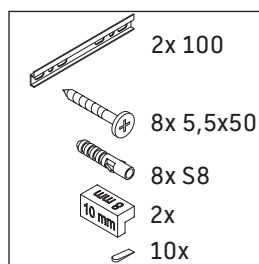

Vero Air

VA 6284

Montageanleitung

Vero Air # 235050

Verwendungshinweise

Die Badmöbelserie entspricht den gültigen Normen und Richtlinien zum Zeitpunkt der Auslieferung und ist für den Einsatz in Bädern konzipiert. Eine direkte Benetzung mit Wasser z. B. beim Duschen ist zu vermeiden.