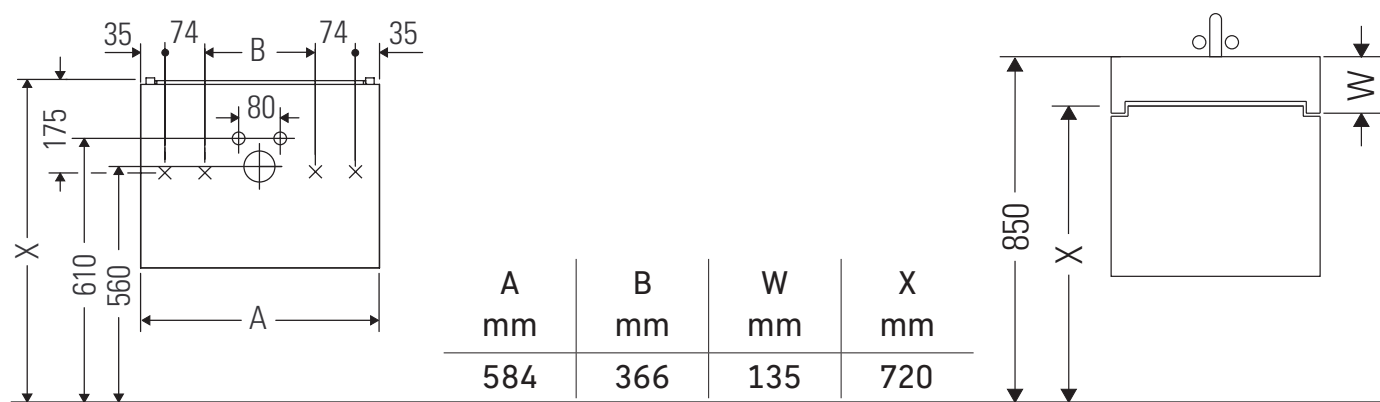

Vero Air

VA 6285

Montageanleitung

Vero Air # 235060

Verwendungshinweise

Die Badmöbelserie entspricht den gültigen Normen und Richtlinien zum Zeitpunkt der Auslieferung und ist für den Einsatz in Bädern konzipiert. Eine direkte Benetzung mit Wasser z. B. beim Duschen ist zu vermeiden.