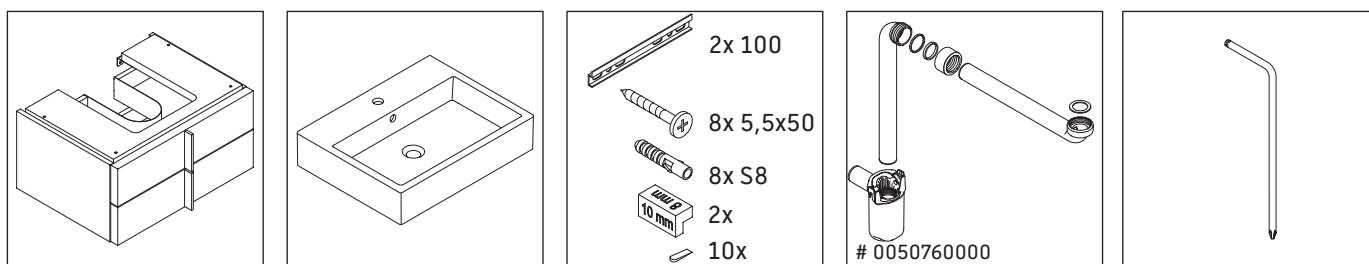

Vero Air

VA 6285

Montageanleitung

Vero Air # 235060

Verwendungshinweise

Die Badmöbelserie entspricht den gültigen Normen und Richtlinien zum Zeitpunkt der Auslieferung und ist für den Einsatz in Bädern konzipiert. Eine direkte Benetzung mit Wasser z. B. beim Duschen ist zu vermeiden.