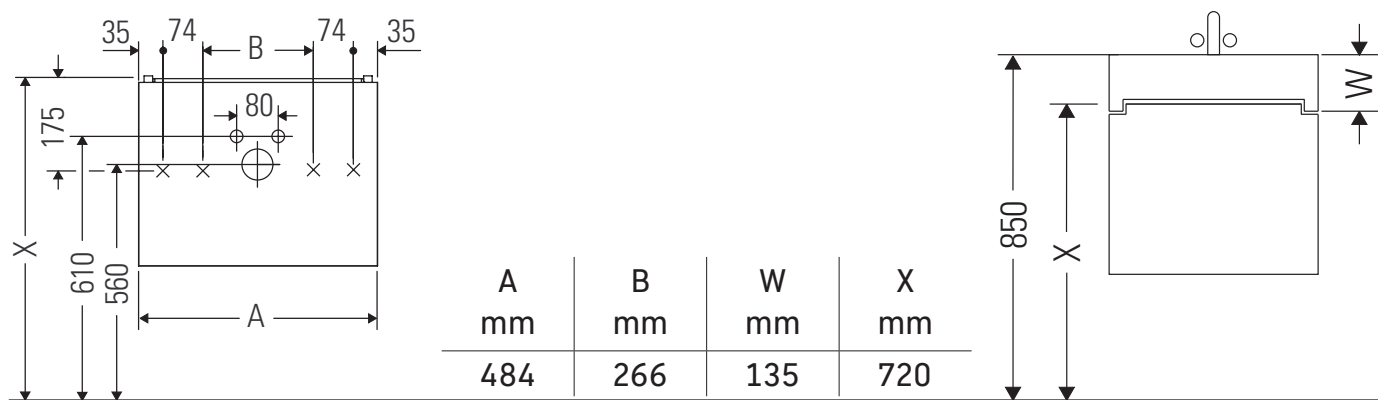

Vero Air

VA 6504

Montageanleitung

Vero Air # 235050

Verwendungshinweise

Die Badmöbelserie entspricht den gültigen Normen und Richtlinien zum Zeitpunkt der Auslieferung und ist für den Einsatz in Bädern konzipiert. Eine direkte Benetzung mit Wasser z. B. beim Duschen ist zu vermeiden.