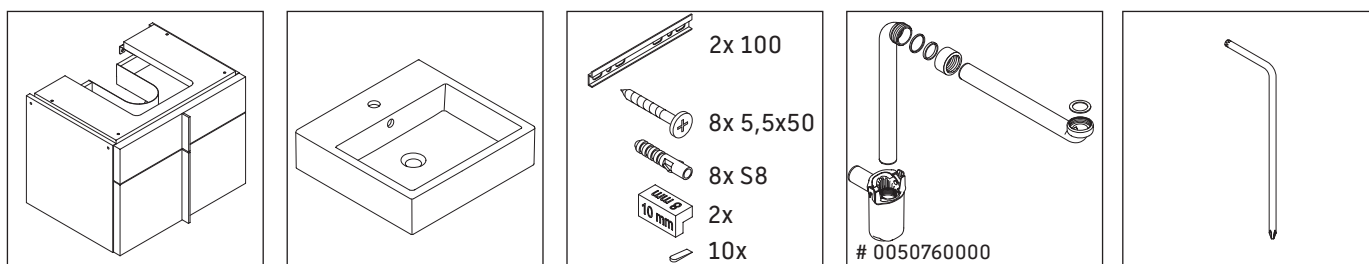

Vero Air

VA 6504

Montageanleitung

Vero Air # 235050

Verwendungshinweise

Die Badmöbelserie entspricht den gültigen Normen und Richtlinien zum Zeitpunkt der Auslieferung und ist für den Einsatz in Bädern konzipiert. Eine direkte Benetzung mit Wasser z. B. beim Duschen ist zu vermeiden.