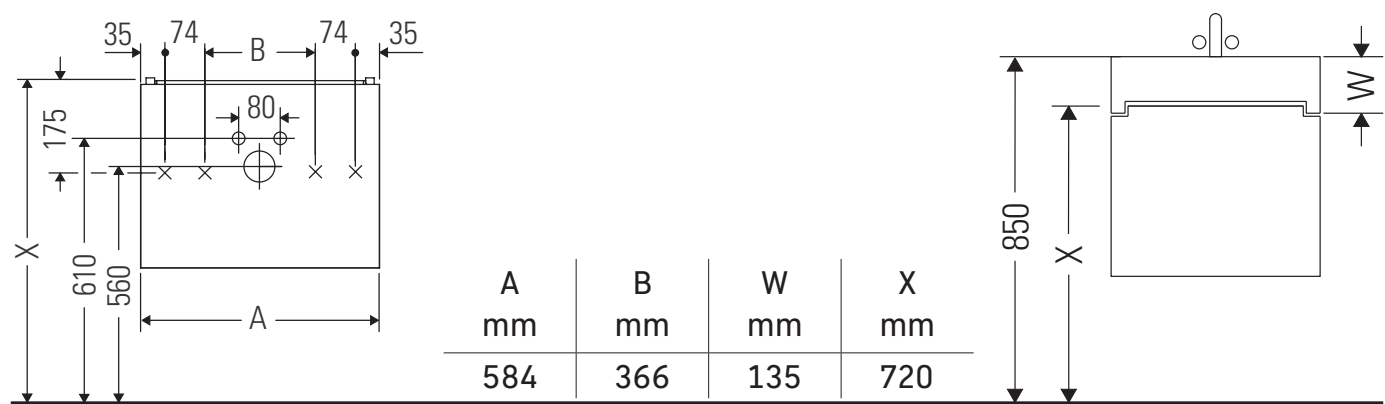

Vero Air

VA 6505

Montageanleitung

Vero Air # 235060

Verwendungshinweise

Die Badmöbelserie entspricht den gültigen Normen und Richtlinien zum Zeitpunkt der Auslieferung und ist für den Einsatz in Bädern konzipiert. Eine direkte Benetzung mit Wasser z. B. beim Duschen ist zu vermeiden.