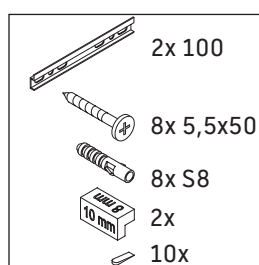

Vero Air

VA 6505

Montageanleitung

Vero Air # 235060

Verwendungshinweise

Die Badmöbelserie entspricht den gültigen Normen und Richtlinien zum Zeitpunkt der Auslieferung und ist für den Einsatz in Bädern konzipiert. Eine direkte Benetzung mit Wasser z. B. beim Duschen ist zu vermeiden.