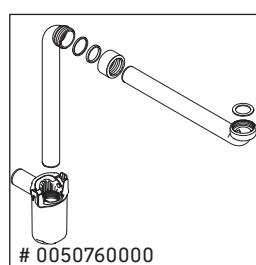

Vero Air

VA 6505

Montageanleitung

Vero Air # 235060

Verwendungshinweise

Die Badmöbelserie entspricht den gültigen Normen und Richtlinien zum Zeitpunkt der Auslieferung und ist für den Einsatz in Bädern konzipiert. Eine direkte Benetzung mit Wasser z. B. beim Duschen ist zu vermeiden.