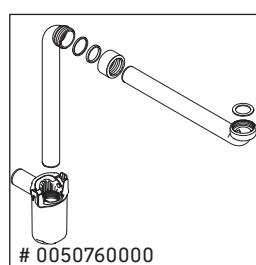

## Montageanleitung

Vero Air # 235080