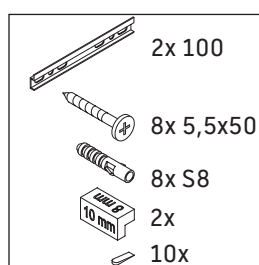

## Montageanleitung

Vero Air # 235080