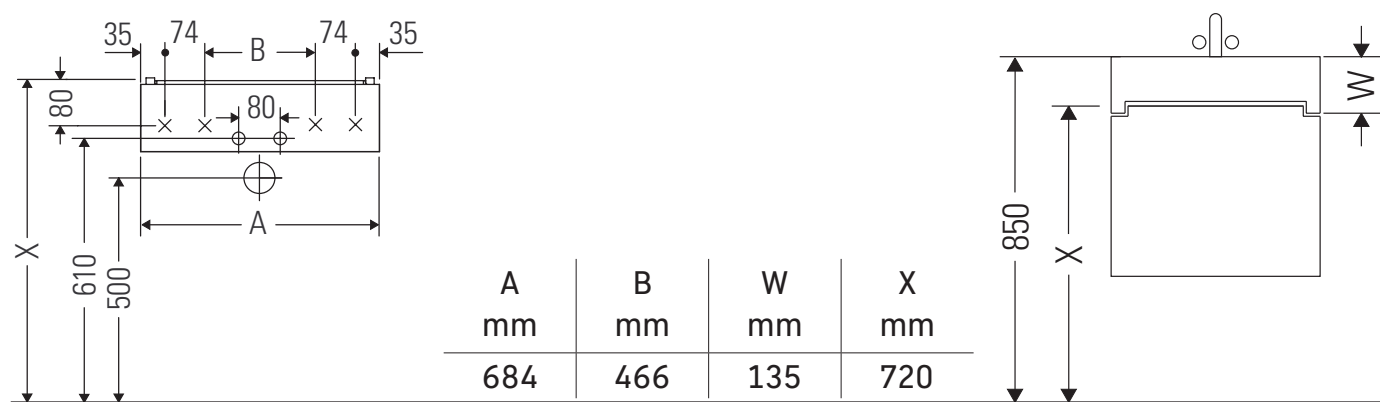

Vero Air

VA 6026

Montageanleitung

Vero Air # 235070

Verwendungshinweise

Die Badmöbelserie entspricht den gültigen Normen und Richtlinien zum Zeitpunkt der Auslieferung und ist für den Einsatz in Bädern konzipiert. Eine direkte Benetzung mit Wasser z. B. beim Duschen ist zu vermeiden.

Technische Verbesserungen und optische Veränderungen an den abgebildeten Produkten behalten wir uns vor.

Best.-Nr. VA6026/1703.1