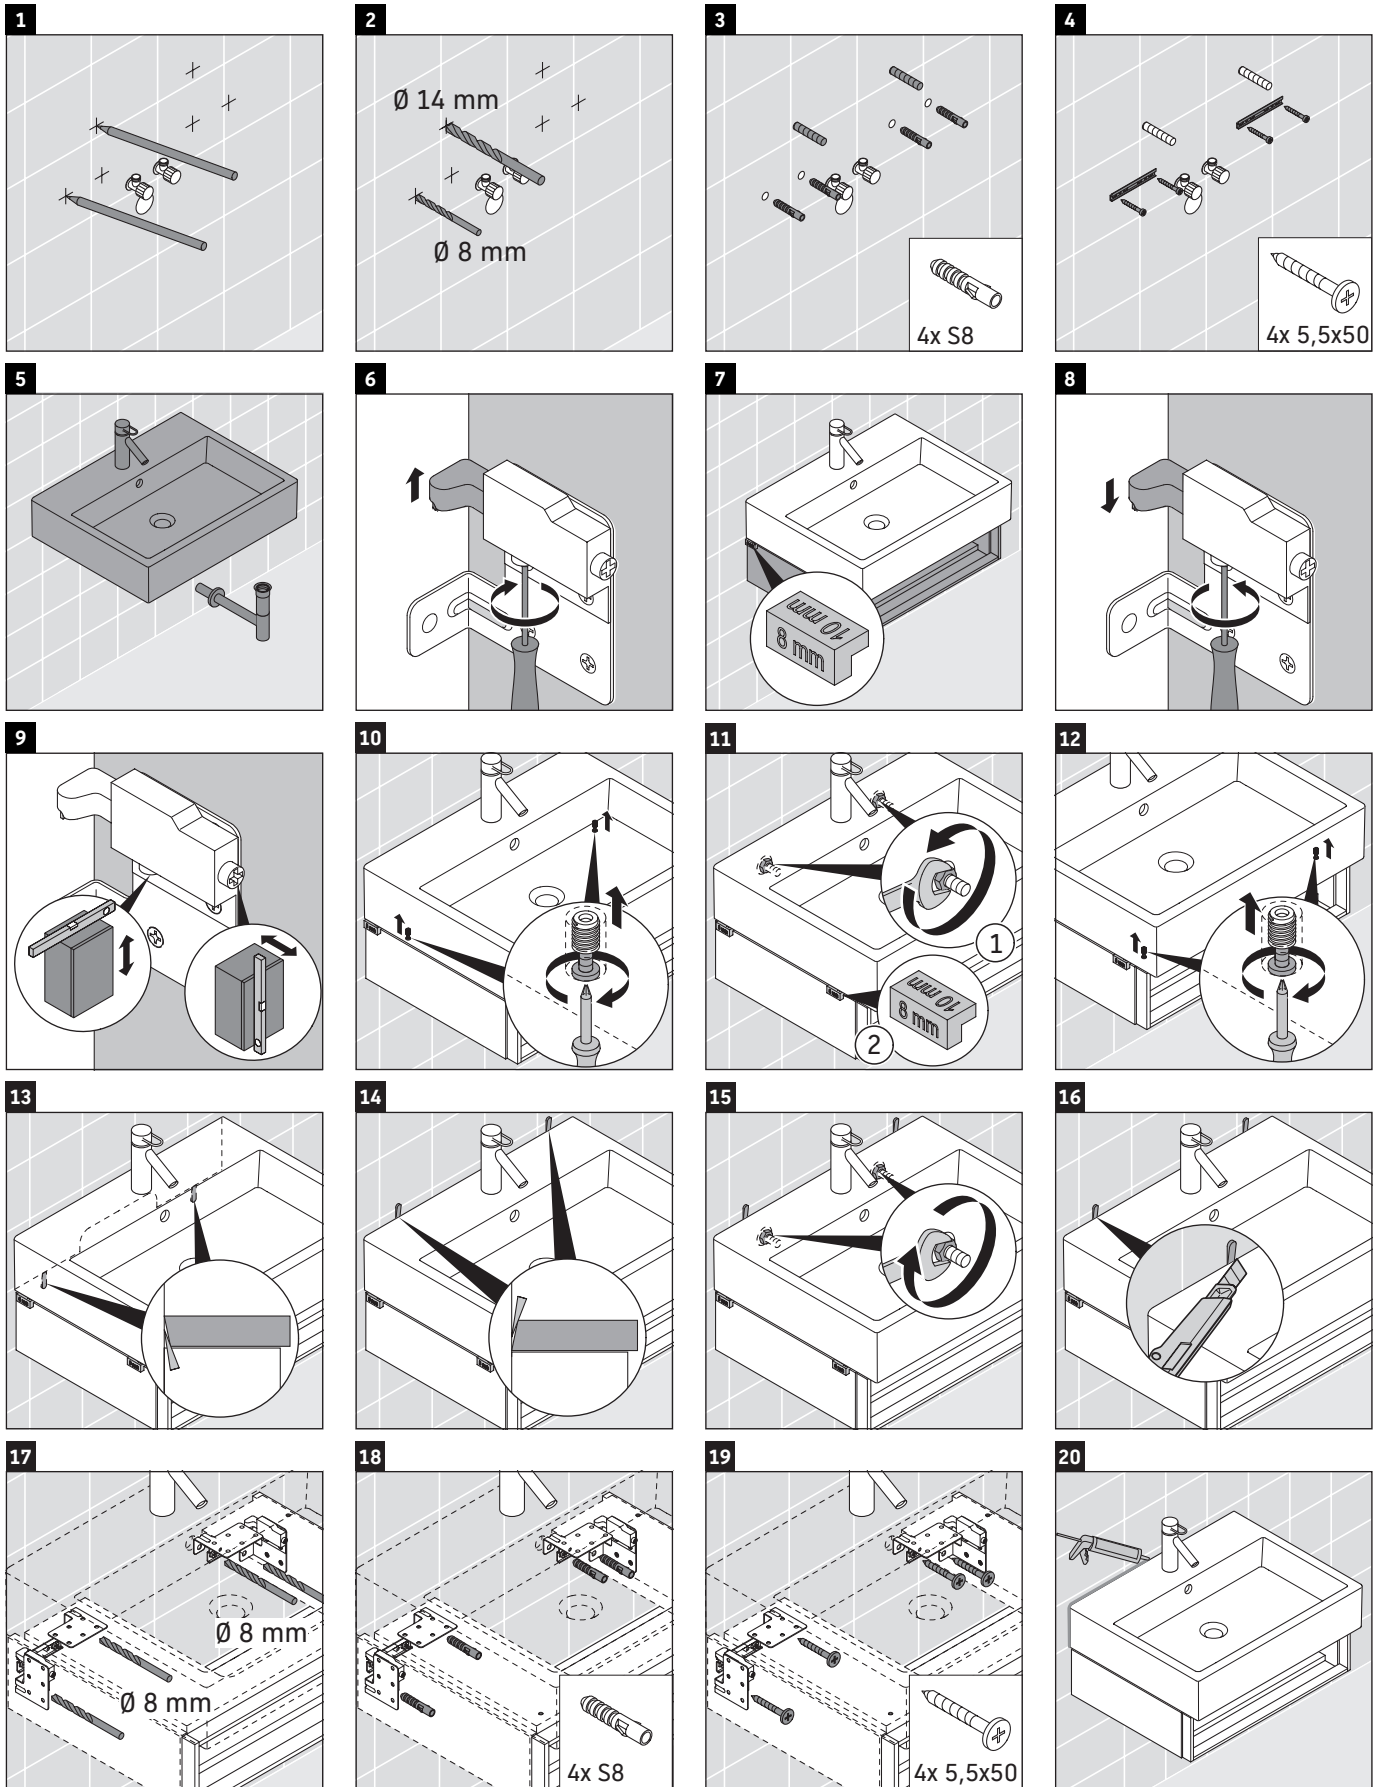

Vero Air

VA 6026

Montageanleitung

Vero Air # 235070

Verwendungshinweise

Die Badmöbelserie entspricht den gültigen Normen und Richtlinien zum Zeitpunkt der Auslieferung und ist für den Einsatz in Bädern konzipiert. Eine direkte Benetzung mit Wasser z. B. beim Duschen ist zu vermeiden.

Technische Verbesserungen und optische Veränderungen an den abgebildeten Produkten behalten wir uns vor.

Best.-Nr. VA6026/1703.1