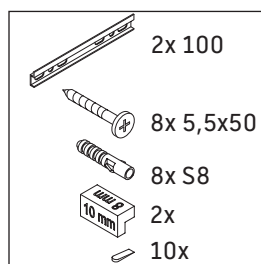

Vero Air

VA 6026

Montageanleitung

Vero Air # 235070

Verwendungshinweise

Die Badmöbelserie entspricht den gültigen Normen und Richtlinien zum Zeitpunkt der Auslieferung und ist für den Einsatz in Bädern konzipiert. Eine direkte Benetzung mit Wasser z. B. beim Duschen ist zu vermeiden.