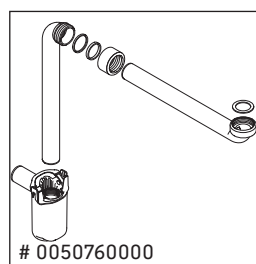

## Montageanleitung

Vero Air # 235070