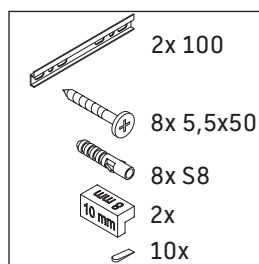

## Montageanleitung

Vero Air # 235070