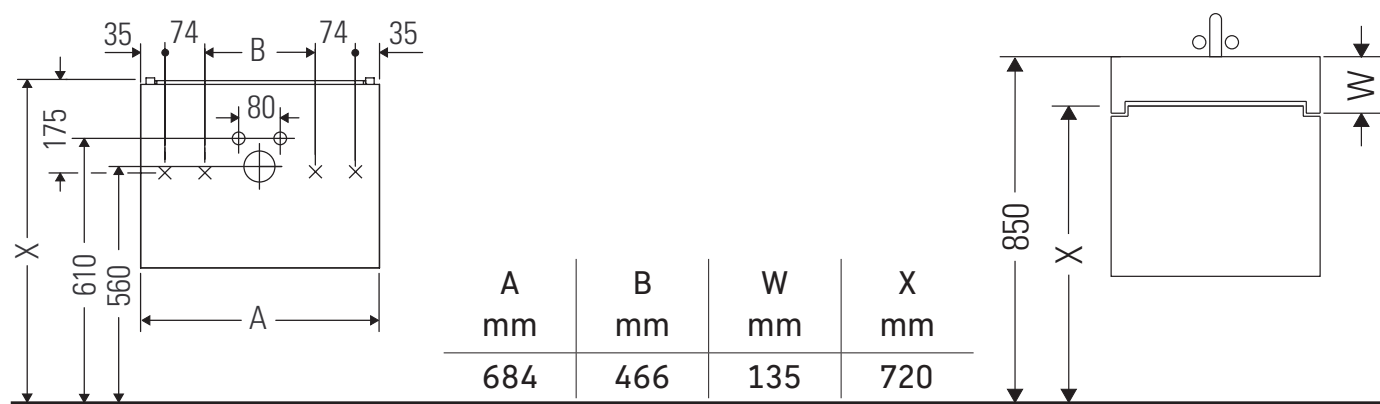

Vero Air

VA 6506

Montageanleitung

Vero Air # 235070

Verwendungshinweise

Die Badmöbelserie entspricht den gültigen Normen und Richtlinien zum Zeitpunkt der Auslieferung und ist für den Einsatz in Bädern konzipiert. Eine direkte Benetzung mit Wasser z. B. beim Duschen ist zu vermeiden.