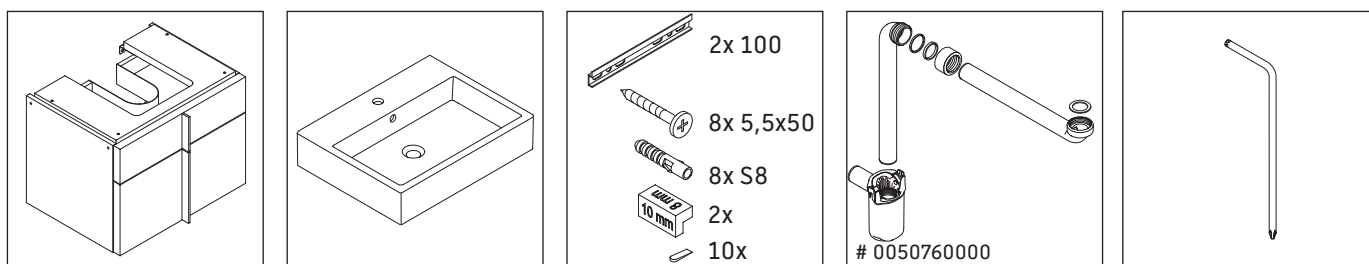

Vero Air

VA 6506

Montageanleitung

Vero Air # 235070

Verwendungshinweise

Die Badmöbelserie entspricht den gültigen Normen und Richtlinien zum Zeitpunkt der Auslieferung und ist für den Einsatz in Bädern konzipiert. Eine direkte Benetzung mit Wasser z. B. beim Duschen ist zu vermeiden.