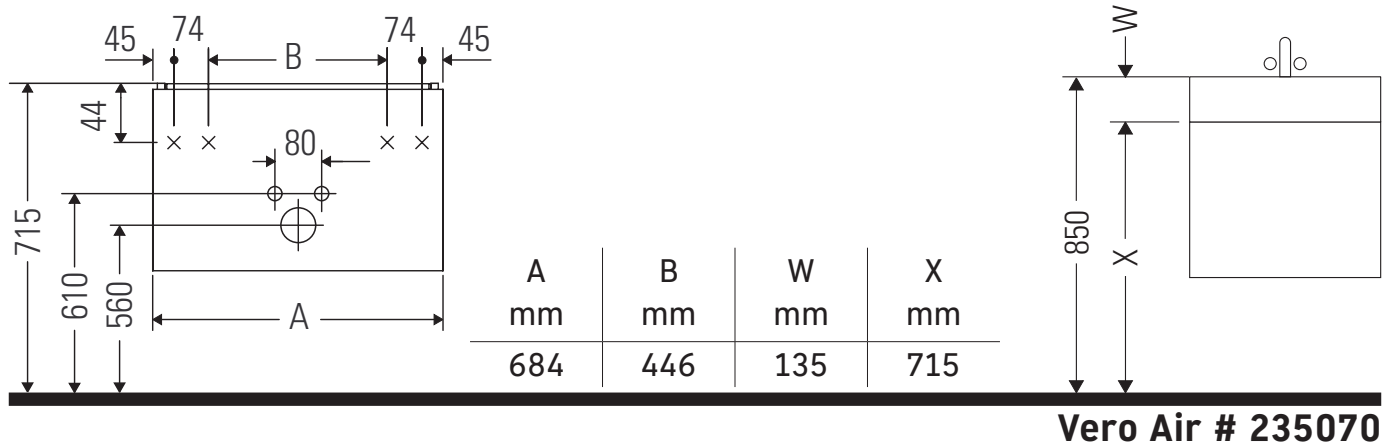

Brioso

BR 4054

Montageanleitung

Verwendungshinweise

Die Badmöbelserie entspricht den gültigen Normen und Richtlinien zum Zeitpunkt der Auslieferung und ist für den Einsatz in Bädern konzipiert. Eine direkte Benetzung mit Wasser z. B. beim Duschen ist zu vermeiden.