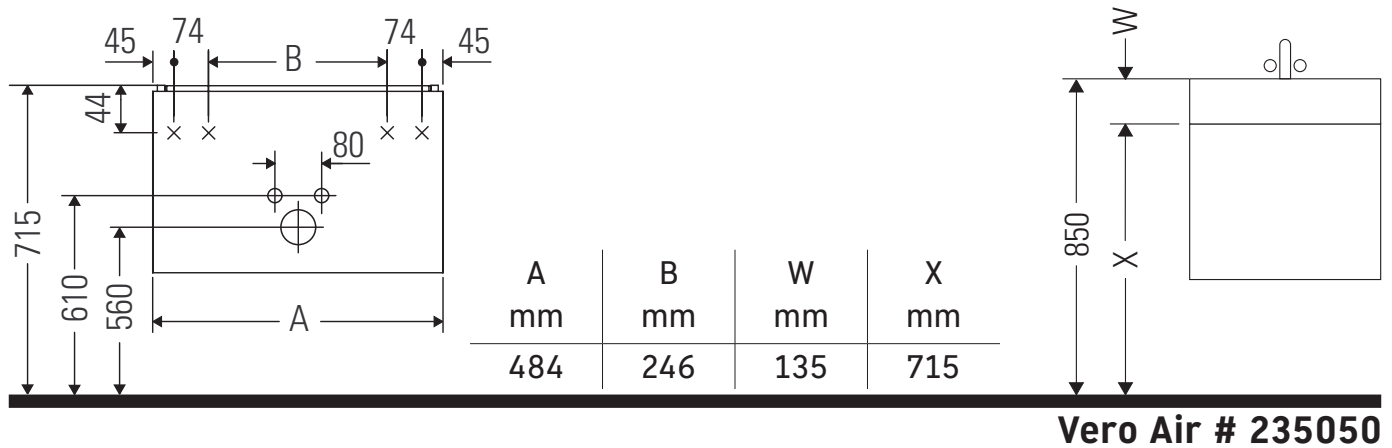

Brioso

BR 4152

Montageanleitung

Verwendungshinweise

Die Badmöbelserie entspricht den gültigen Normen und Richtlinien zum Zeitpunkt der Auslieferung und ist für den Einsatz in Bädern konzipiert. Eine direkte Benetzung mit Wasser z. B. beim Duschen ist zu vermeiden.