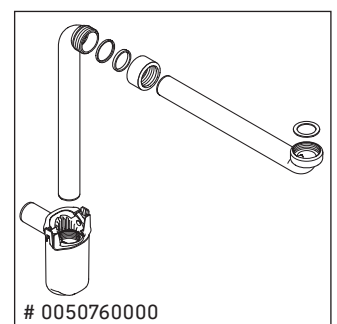

Brioso

BR 4152

Montageanleitung

Verwendungshinweise

Die Badmöbelserie entspricht den gültigen Normen und Richtlinien zum Zeitpunkt der Auslieferung und ist für den Einsatz in Bädern konzipiert. Eine direkte Benetzung mit Wasser z. B. beim Duschen ist zu vermeiden.