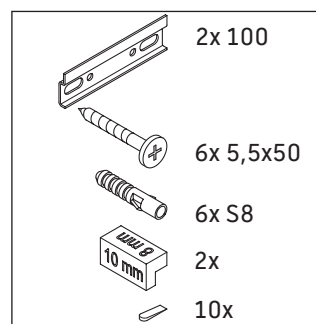

Brioso

BR 4152

Montageanleitung

Verwendungshinweise

Die Badmöbelserie entspricht den gültigen Normen und Richtlinien zum Zeitpunkt der Auslieferung und ist für den Einsatz in Bädern konzipiert. Eine direkte Benetzung mit Wasser z. B. beim Duschen ist zu vermeiden.