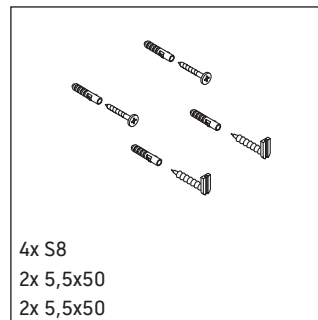

Brioso

BR 4429

Montageanleitung

W mm	X mm
135	721

Vero Air # 072438

Verwendungshinweise

Die Badmöbelserie entspricht den gültigen Normen und Richtlinien zum Zeitpunkt der Auslieferung und ist für den Einsatz in Bädern konzipiert. Eine direkte Benetzung mit Wasser z. B. beim Duschen ist zu vermeiden.