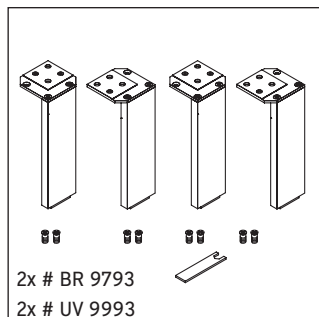

Brioso

BR 4429

Montageanleitung

W mm	X mm
135	721

Vero Air # 072438

Verwendungshinweise

Die Badmöbelserie entspricht den gültigen Normen und Richtlinien zum Zeitpunkt der Auslieferung und ist für den Einsatz in Bädern konzipiert. Eine direkte Benetzung mit Wasser z. B. beim Duschen ist zu vermeiden.