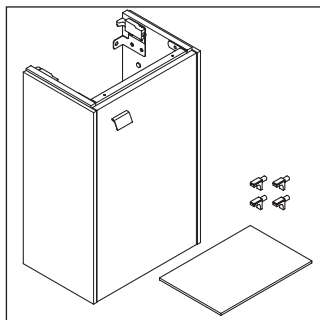

Brioso

BR 4429

Montageanleitung

W mm	X mm
135	721

Vero Air # 072438

Verwendungshinweise

Die Badmöbelserie entspricht den gültigen Normen und Richtlinien zum Zeitpunkt der Auslieferung und ist für den Einsatz in Bädern konzipiert. Eine direkte Benetzung mit Wasser z. B. beim Duschen ist zu vermeiden.