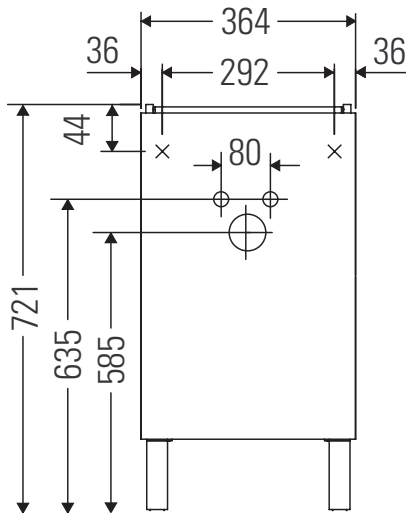

Brioso

BR 4429

Montageanleitung

W mm	X mm
135	721

Vero Air # 072438

Verwendungshinweise

Die Badmöbelserie entspricht den gültigen Normen und Richtlinien zum Zeitpunkt der Auslieferung und ist für den Einsatz in Bädern konzipiert. Eine direkte Benetzung mit Wasser z. B. beim Duschen ist zu vermeiden.