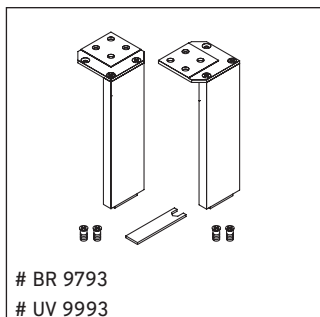

Brioso

BR 4429

Montageanleitung

W mm	X mm
135	721

Vero Air # 072438

Verwendungshinweise

Die Badmöbelserie entspricht den gültigen Normen und Richtlinien zum Zeitpunkt der Auslieferung und ist für den Einsatz in Bädern konzipiert. Eine direkte Benetzung mit Wasser z. B. beim Duschen ist zu vermeiden.